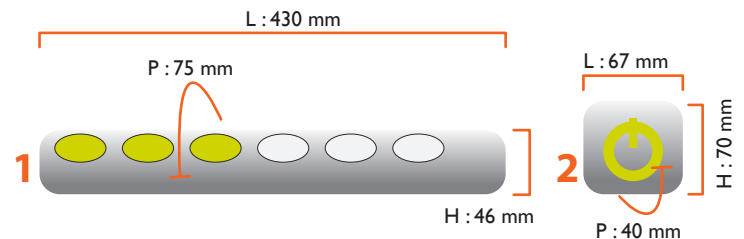

PRODUCT

UVC / UP

Largeur - <i>Width</i>	195 mm
Hauteur - <i>Height</i>	500 mm
Profondeur - <i>Depth</i>	62 mm
Poids Brut - <i>Total weight</i>	1.290 kg

PRODUIT NU / BULK

1 Largeur - <i>Width</i>	430 mm	2	67 mm
Hauteur - <i>Height</i>	46 mm		70 mm
Prof. - <i>Depth</i>	75 mm		40 mm
Poids Net - <i>Net weight</i>	0.986 kg		

PCB / MASTER BOX

Largeur - <i>Width</i>	475 mm
Hauteur - <i>Height</i>	215 mm
Profondeur - <i>Depth</i>	270 mm
Nombre par PCB - <i>Pcs/PCB</i>	4 units
Poids Brut - <i>Total weight</i>	5.615 kg

PALETTE / PALLET